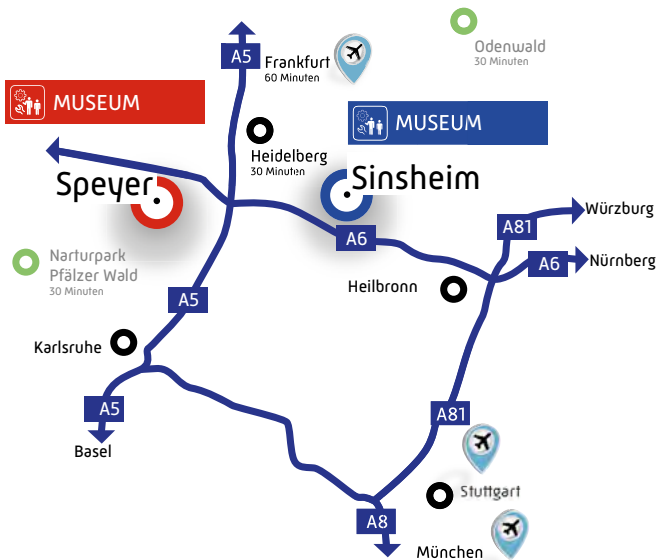

Christina Lotz
Technik Museen Sinsheim Speyer
Museumsplatz
74889 Sinsheim
+49 7261 9299-38
gruppen@technik-museum.de

Melden Sie Ihre Gruppe online an:
technik-museum.de/gruppen

Anfahrt/Lage

1 Stunde von Frankfurt
1 hour from Frankfurt

Ihr kostenloser Vorabbesuch

Zur Vorbereitung Ihres Klassenbesuchs erhalten Lehrkräfte einmalig einen kostenfreien Vorabbesuch in den Technik Museen Sinsheim Speyer. Fordern Sie bei uns Ihren kostenfreien Voucher für Ihren Vorabbesuch an:

MUSEUM SINSHEIM

In Startposition auf dem Museumsdach aufgestellt, thronen die beiden begehbaren Überschall-Jets, Concorde und Tupolev Tu-144, über die motorisierten Zeitzeugen:

- Hunderte prachtvolle Oldtimer aller Marken und Epochen
- Formel-1-Legenden und Motorradklassiker
- rassige Sportwagen und Rekordfahrzeuge
- begehbare Flugzeuge
- American Dream Cars
- kraftvolle Dampftraktoren und Landmaschinen
- historische Orgeln und vieles mehr

- Beliebte IMAX-Dokumentationen:
Planet Power, Wunder der Tiefe, Wild America

Im **IMAX DOME Kino Speyer** – einziges Kino dieser Bauart in Deutschland – genießen Sie spektakuläre Dokumentarfilme projiziert auf eine gigantische Kuppel-Leinwand.