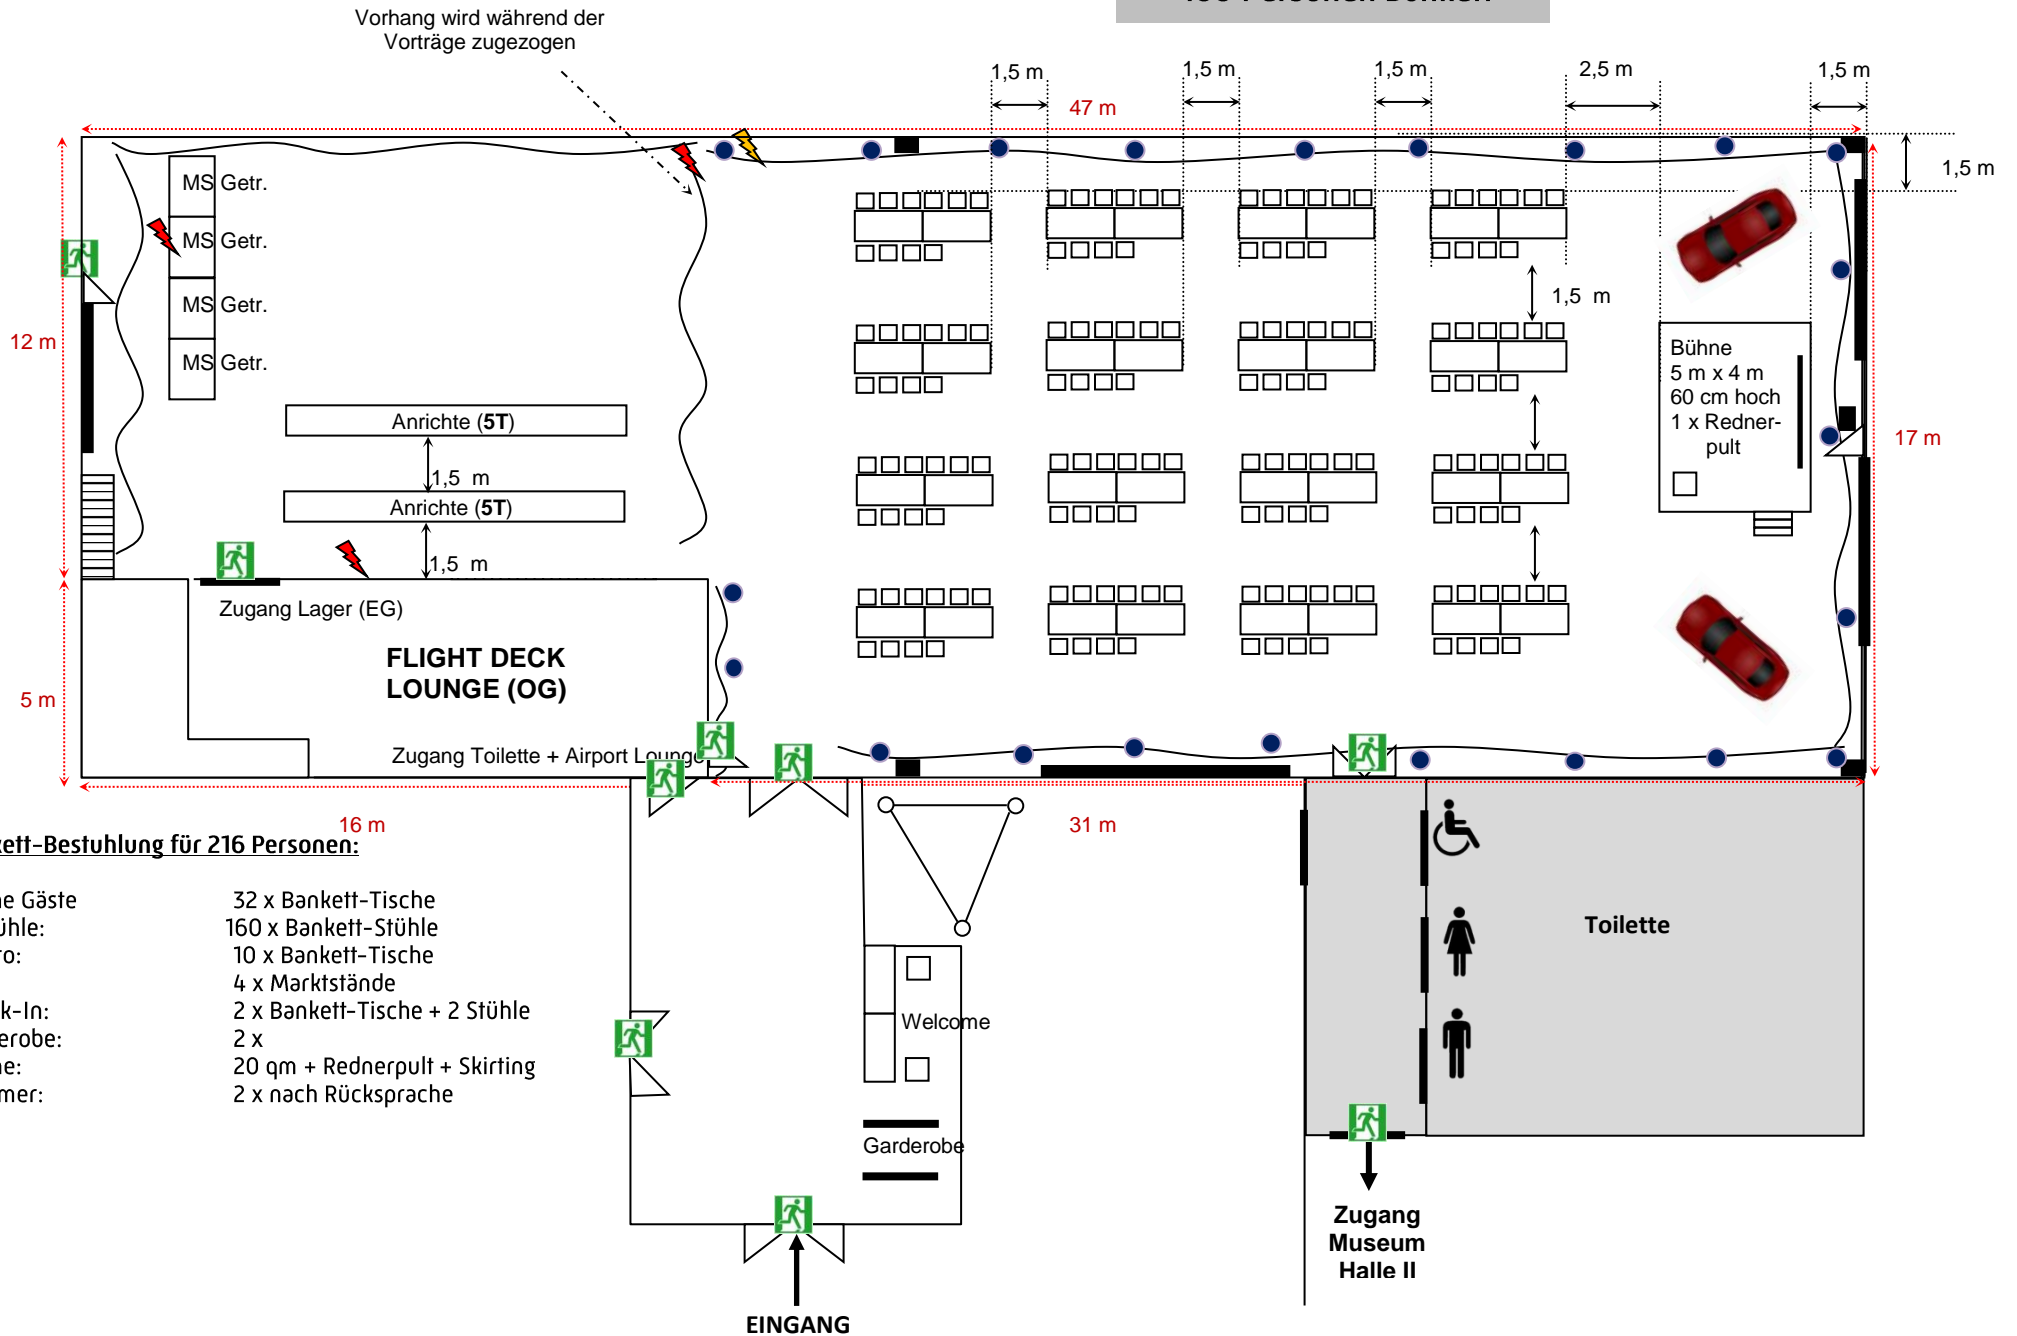

160 Personen Bankett

47 Personen Semi / Parlamentarisch

70 Personen Theater

Semi-Bestuhlung für 70 Personen:

- Stühle Tagung: 10 Reihen à 7 Stühle
- Gastro: 5 x Bankett-Tische
4 x Marktstände
- Check-In: 2 x Bankett-Tische + 2 Stühle
- Garderobe: 2 x
- Bühne: 20 qm + Rednerpult + Skirting
- Oldtimer: 2 x nach Rücksprache

48 Personen Semi / Theater

Semi-Bestuhlung für 48 Personen:

- Stühle Tagung: 4 Reihen à 7 Stühle
3 Reihen à 6 Stühle
- Tische Gäste + Stühle: 8 x Bankett-Tische
48 x Bankett-Stühle
- Gastro: 10 x Bankett-Tische
4 x Marktstände
- Check-In: 2 x Bankett-Tische + 2 Stühle
- Garderobe: 2 x
- Bühne: 20 qm + Rednerpult + Skirting
- Oldtimer: 2 x nach Rücksprache