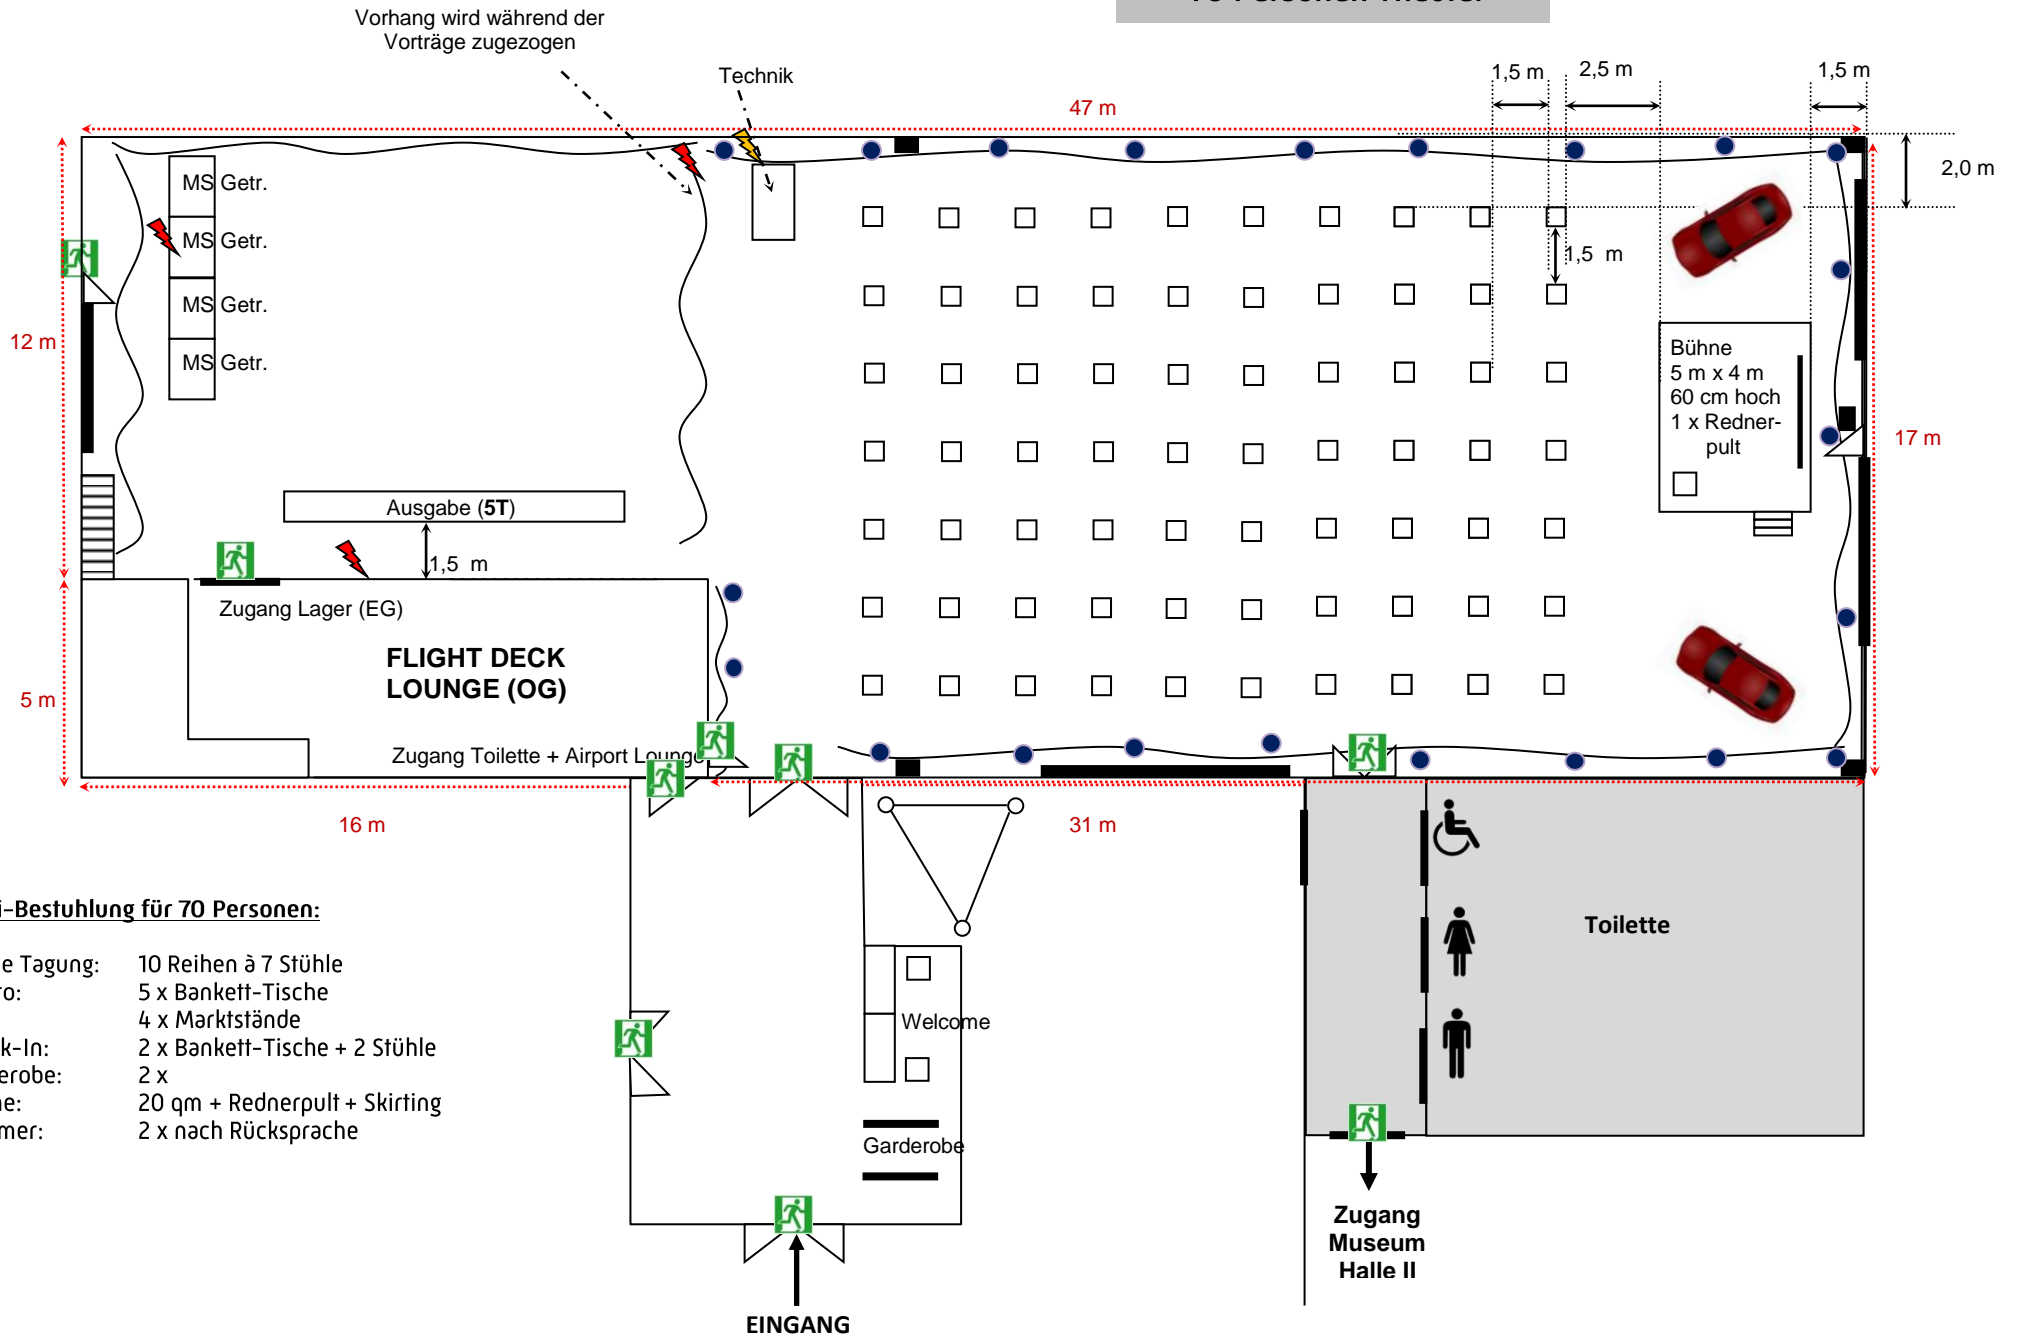

160 Personen Bankett

47 Personen Semi / Parlamentarisch

70 Personen Theater

Semi-Bestuhlung für 70 Personen:

- Stühle Tagung: 10 Reihen à 7 Stühle
- Gastro: 5 x Bankett-Tische
4 x Marktstände
- Check-In: 2 x Bankett-Tische + 2 Stühle
- Garderobe: 2 x
- Bühne: 20 qm + Rednerpult + Skirting
- Oldtimer: 2 x nach Rücksprache

48 Personen Semi / Theater

Semi-Bestuhlung für 48 Personen:

- Stühle Tagung: 4 Reihen à 7 Stühle
3 Reihen à 6 Stühle
- Tische Gäste + Stühle: 8 x Bankett-Tische
48 x Bankett-Stühle
- Gastro: 10 x Bankett-Tische
4 x Marktstände
- Check-In: 2 x Bankett-Tische + 2 Stühle
- Garderobe: 2 x
- Bühne: 20 qm + Rednerpult + Skirting
- Oldtimer: 2 x nach Rücksprache