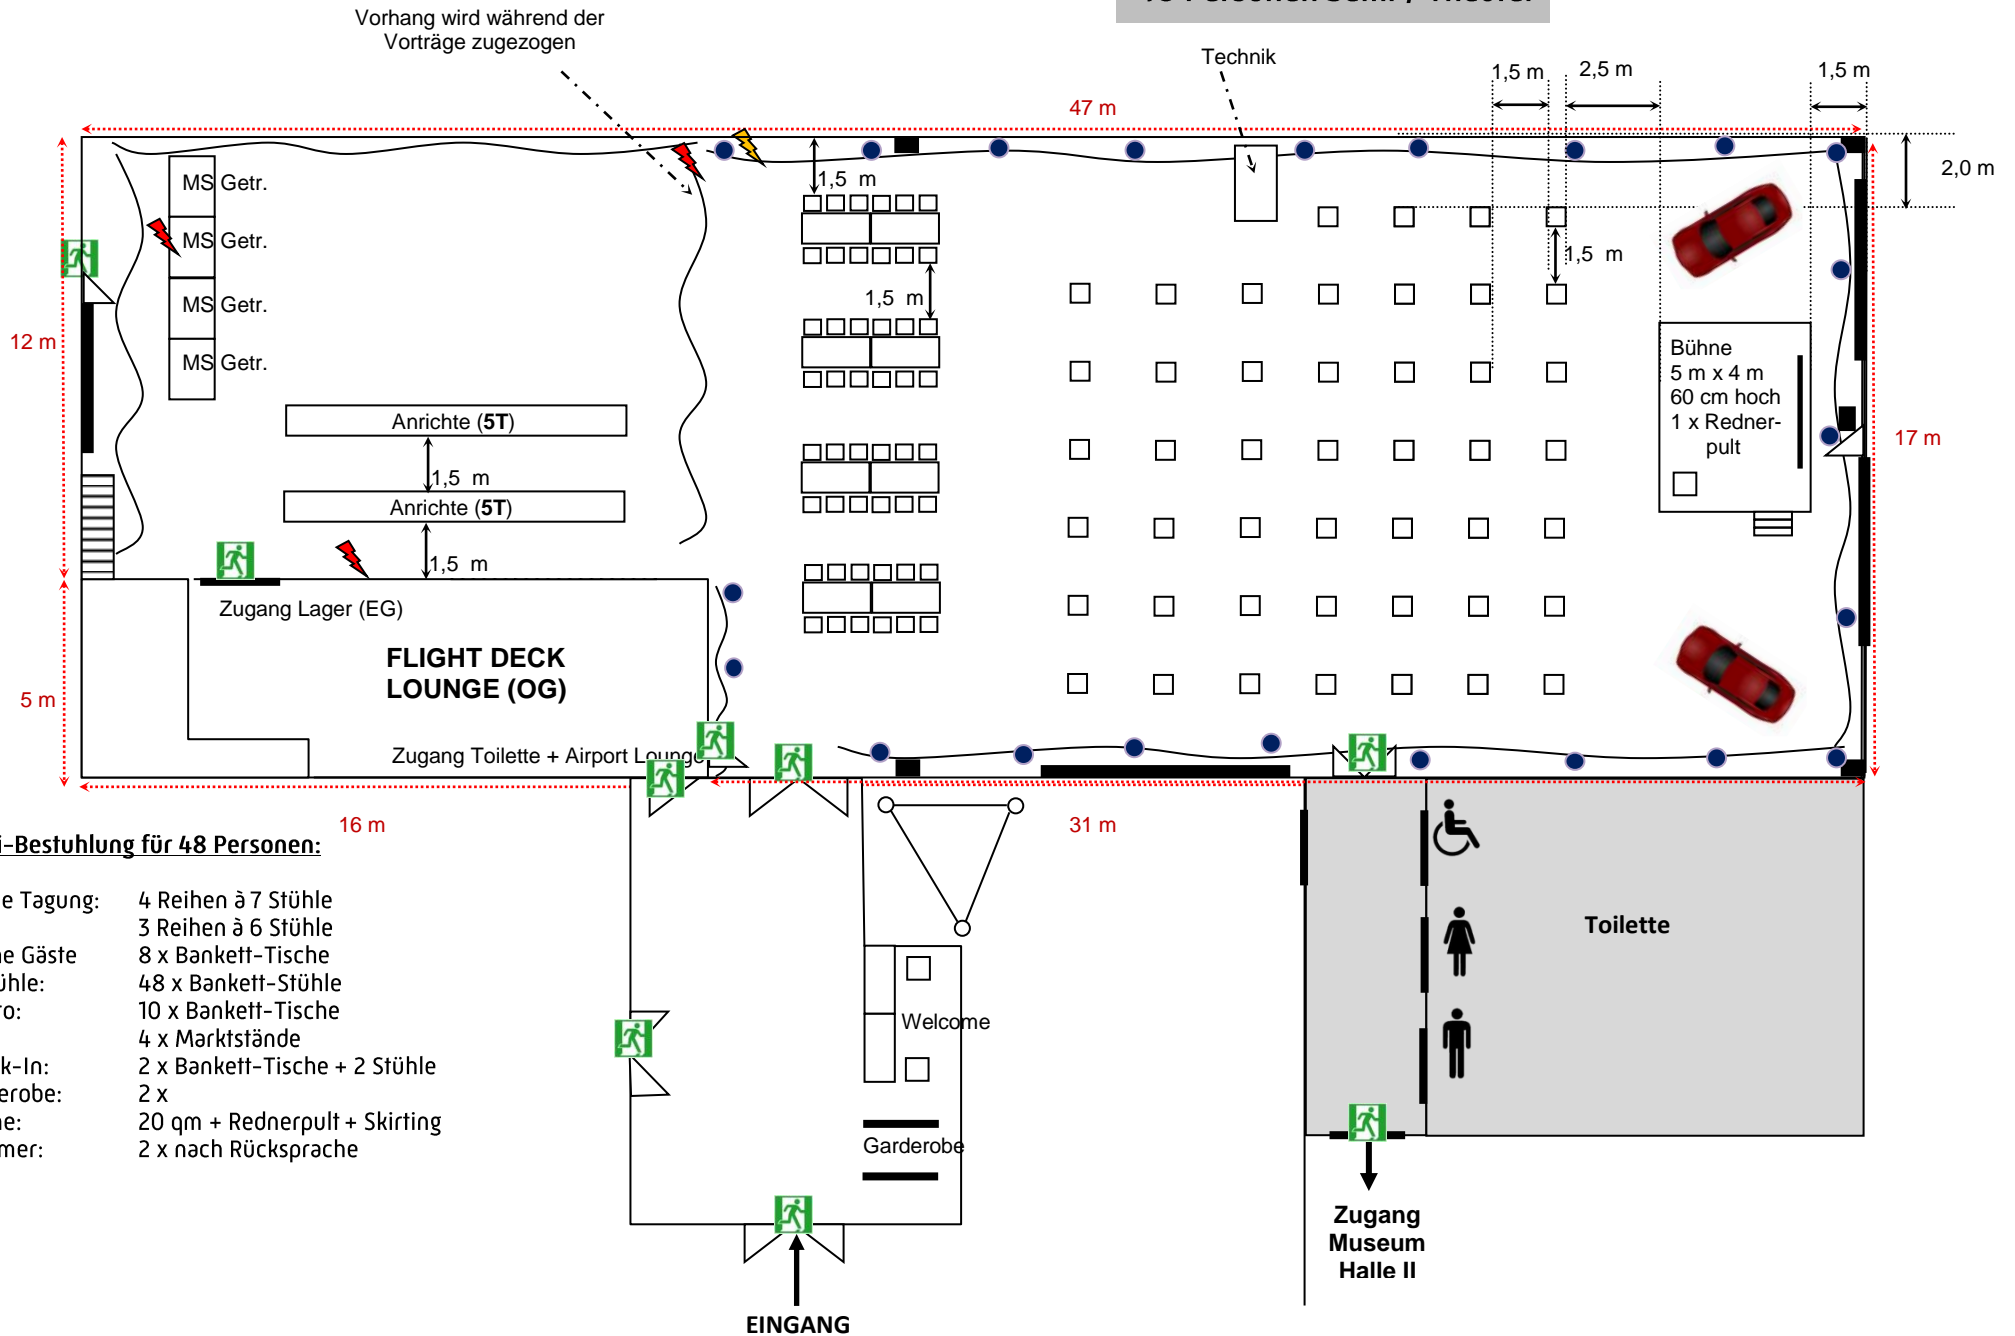

160 Personen Bankett

47 Personen Semi / Parlamentarisch

70 Personen Theater

Semi-Bestuhlung für 70 Personen:

- Stühle Tagung: 10 Reihen à 7 Stühle
- Gastro: 5 x Bankett-Tische
4 x Marktstände
- Check-In: 2 x Bankett-Tische + 2 Stühle
- Garderobe: 2 x
- Bühne: 20 qm + Rednerpult + Skirting
- Oldtimer: 2 x nach Rücksprache

48 Personen Semi / Theater

Semi-Bestuhlung für 48 Personen:

- Stühle Tagung: 4 Reihen à 7 Stühle
3 Reihen à 6 Stühle
- Tische Gäste + Stühle: 8 x Bankett-Tische
48 x Bankett-Stühle
- Gastro: 10 x Bankett-Tische
4 x Marktstände
- Check-In: 2 x Bankett-Tische + 2 Stühle
- Garderobe: 2 x
- Bühne: 20 qm + Rednerpult + Skirting
- Oldtimer: 2 x nach Rücksprache