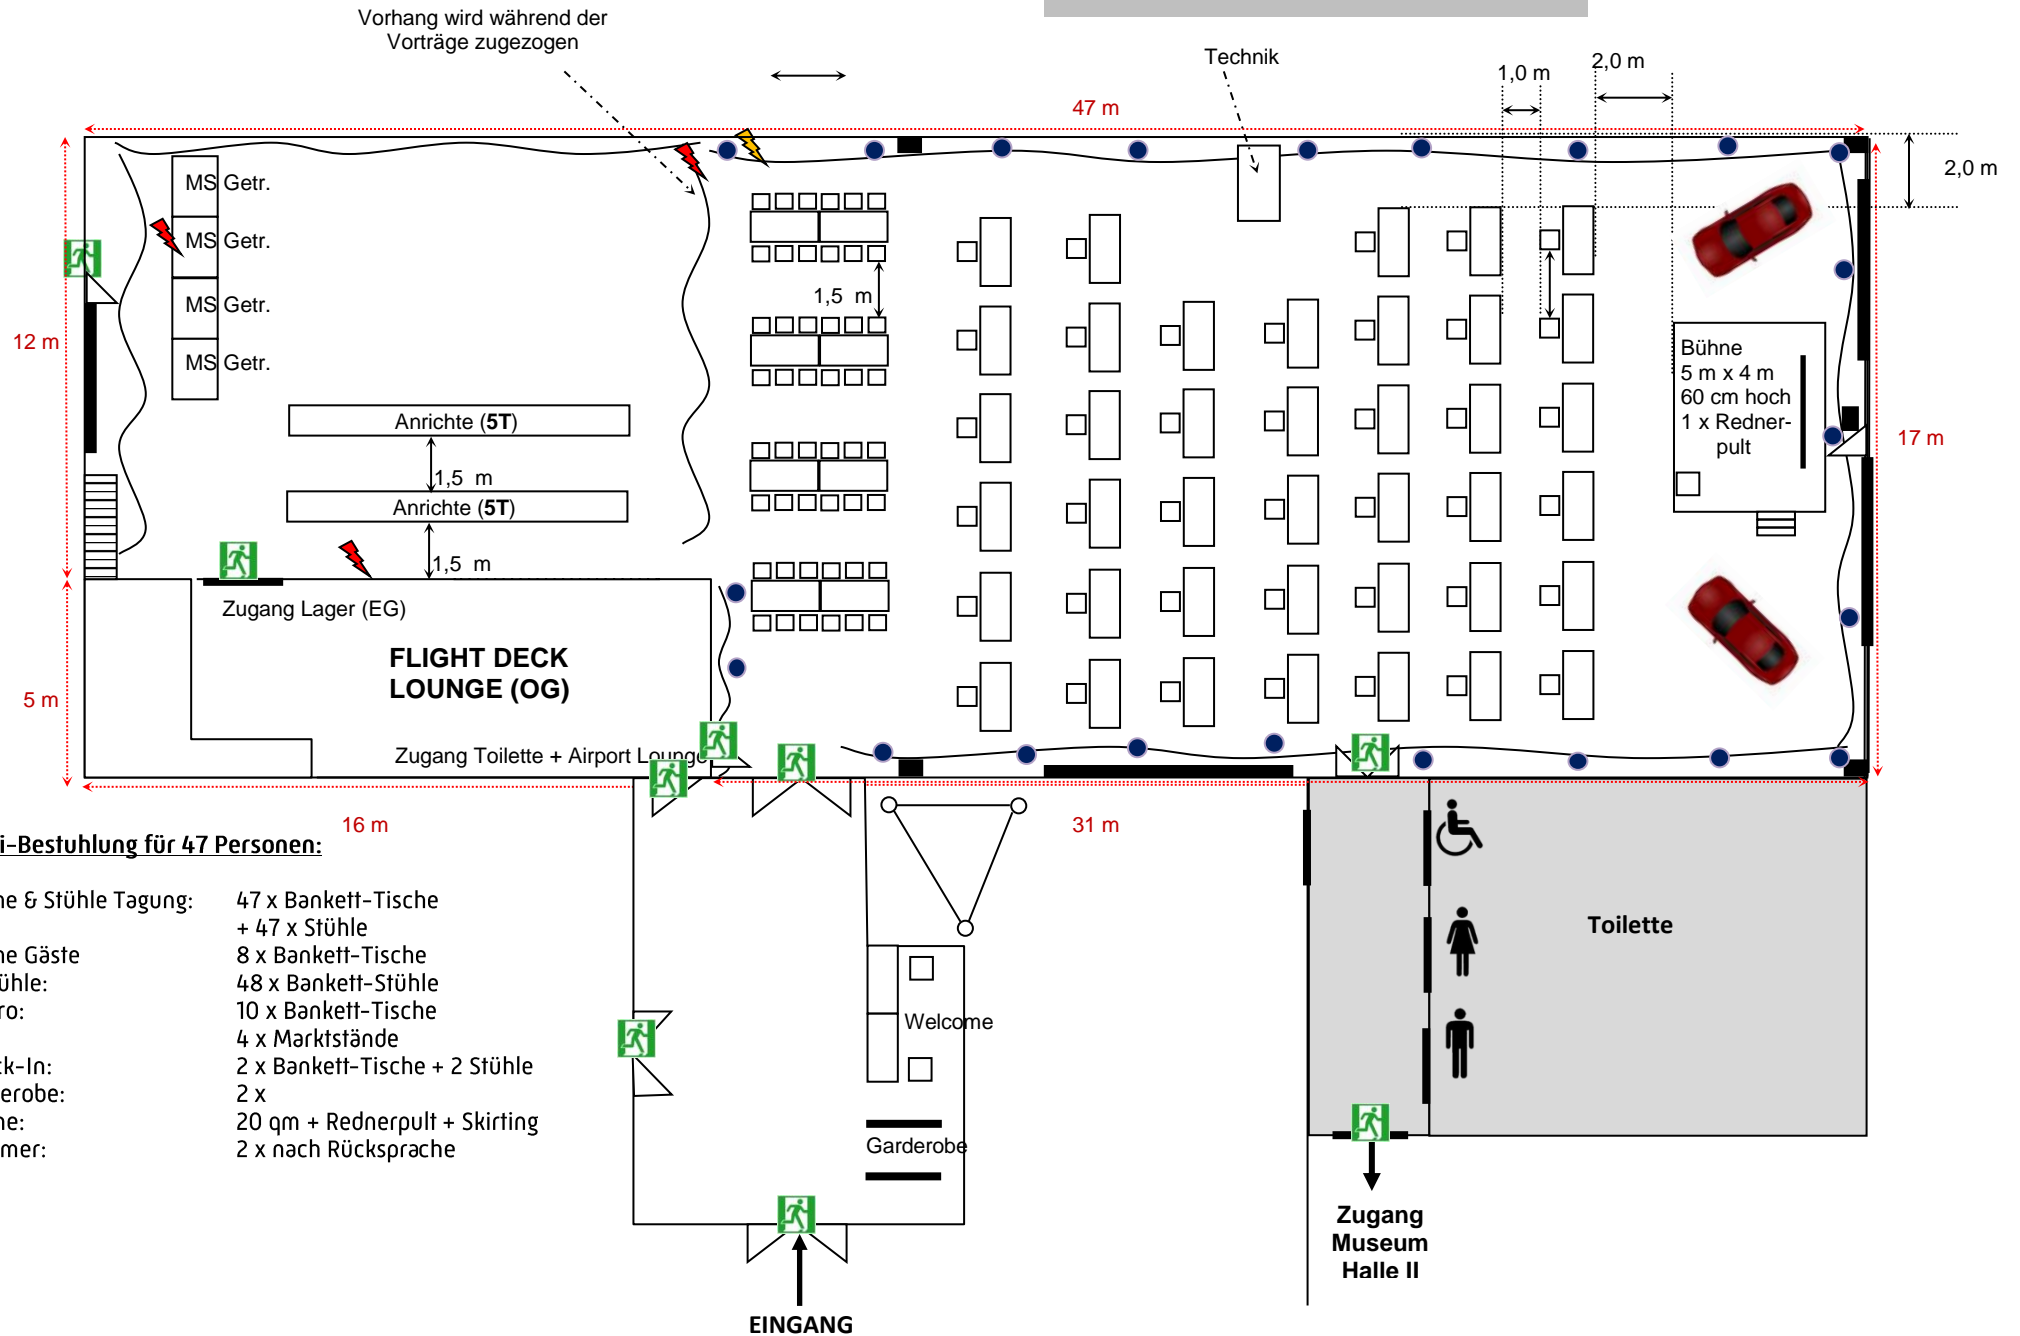

160 Personen Bankett

47 Personen Semi / Parlamentarisch

70 Personen Theater

Semi-Bestuhlung für 70 Personen:

- Stühle Tagung: 10 Reihen à 7 Stühle
- Gastro: 5 x Bankett-Tische
4 x Marktstände
- Check-In: 2 x Bankett-Tische + 2 Stühle
- Garderobe: 2 x
- Bühne: 20 qm + Rednerpult + Skirting
- Oldtimer: 2 x nach Rücksprache

48 Personen Semi / Theater

Semi-Bestuhlung für 48 Personen:

- Stühle Tagung: 4 Reihen à 7 Stühle
3 Reihen à 6 Stühle
- Tische Gäste + Stühle: 8 x Bankett-Tische
48 x Bankett-Stühle
- Gastro: 10 x Bankett-Tische
4 x Marktstände
- Check-In: 2 x Bankett-Tische + 2 Stühle
- Garderobe: 2 x
- Bühne: 20 qm + Rednerpult + Skirting
- Oldtimer: 2 x nach Rücksprache